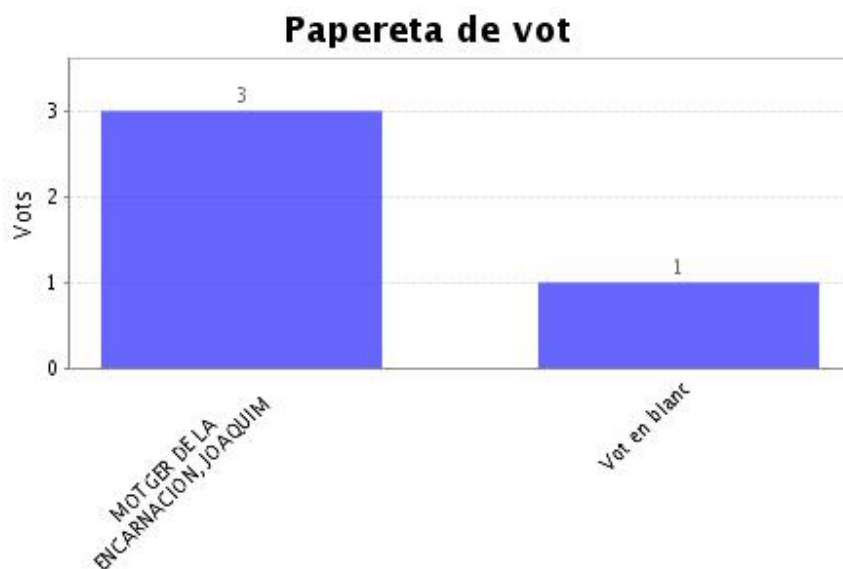

Informe de Recompte

Dades de l'Elecció "Personal investigador en formació (PDI-B2) adscrit o vinculat al departament"

Institució:	ve-202103-747.1
Agrupació d'eleccions:	DEPARTAMENT ESSI - ELECCIONS PARCIAIS CONSELL 2021
Data d'inici:	12-05-2021 10:00 CEST
Data de finalització:	17-05-2021 09:59 CEST
Informe generat el:	17-05-2021 16:04 CEST
Vots vàlids:	4
Data de recompte:	17-05-2021 16:03 CEST

- Veure detalls

Vots rebuts:	4
Vots únics:	4
Vots oberts:	4
Vots vàlids:	4

Preguntes, respostes i vots "Personal investigador en formació (PDI-B2) adscrit o vinculat al departament"

Elecció per a la provisió d'1 vacant de representant del PDI-B2 del Consell del Departament d'Enginyeria de Serveis i Sistemes d'Informació (ESSI). Per votar, seleccioneu la persona candidata o bé el vot en blanc.