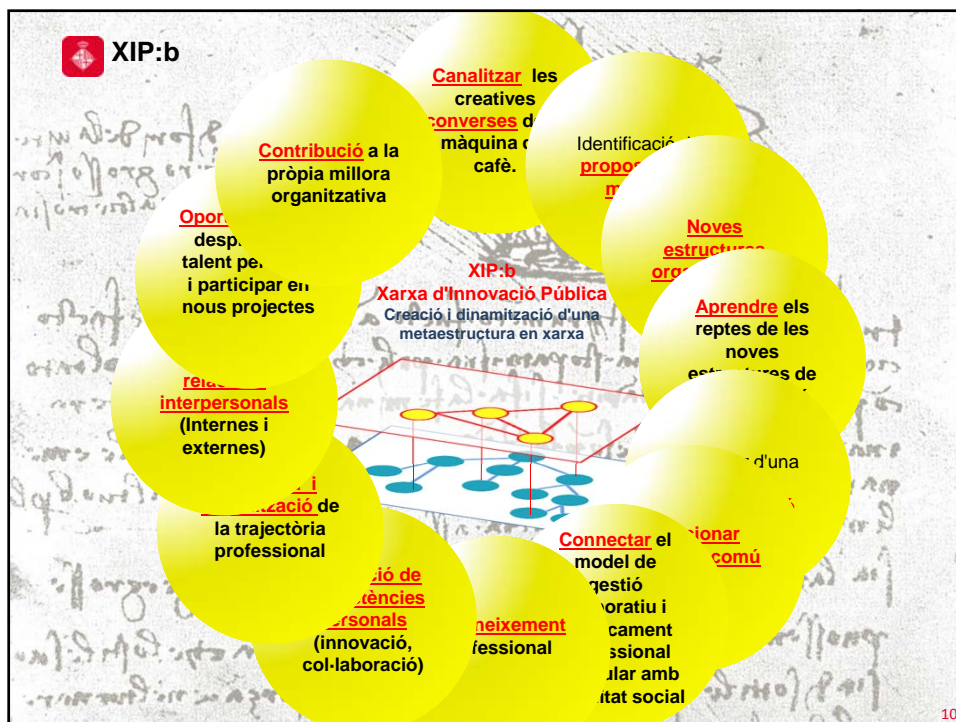

 Ajuntament de Barcelona

MITIC: Model d'Innovació TIC

17 de desembre de 2012

Hàbitat Urbà, Institut Municipal d'Informàtica **Direcció d'Innovació i Arquitectures TIC**

5

6

Els nostres aparadors

Eina col·laborativa per a la gestió dels projectes d'Innovació
<http://xipojocidibonomaibcn>