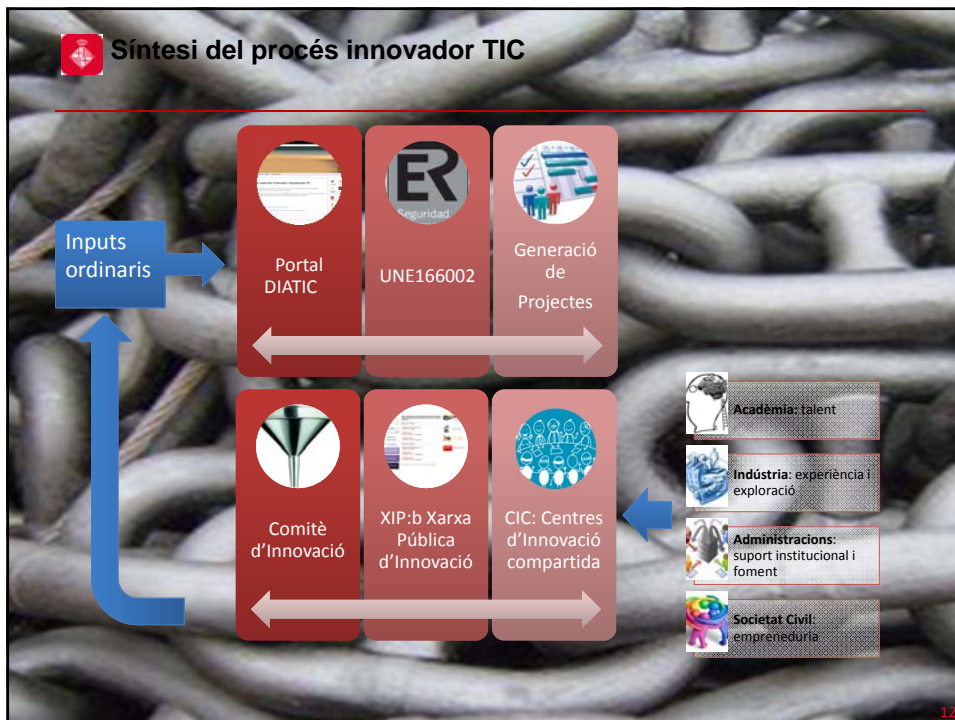

 Ajuntament de Barcelona

MITIC: Model d'Innovació TIC

17 de desembre de 2012

Hàbitat Urbà, Institut Municipal d'Informàtica **Direcció d'Innovació i Arquitectures TIC**

5

6

Els nostres aparadors

Eina col·laborativa per a la gestió dels projectes d'Innovació
<http://xipojocidibonomaibcn>

13

I ara què?

2012		2013		
<p>Novembre</p> <p>Definició dels projectes XIP:b, CIC</p> <p>Adequació de la infraestructura</p>	<p>Desembre</p> <p>Presentació Model</p>	<p>Gener</p> <p>Presentació Portal CIC</p> <p>1r. Comitè d'Innovació</p> <p>Tallers XIP:b</p> <p>Signatura primers convenis CIC</p> <p>Posta en marxa de la XIP:b</p>	<p>Febrer</p>	<p>Març</p>